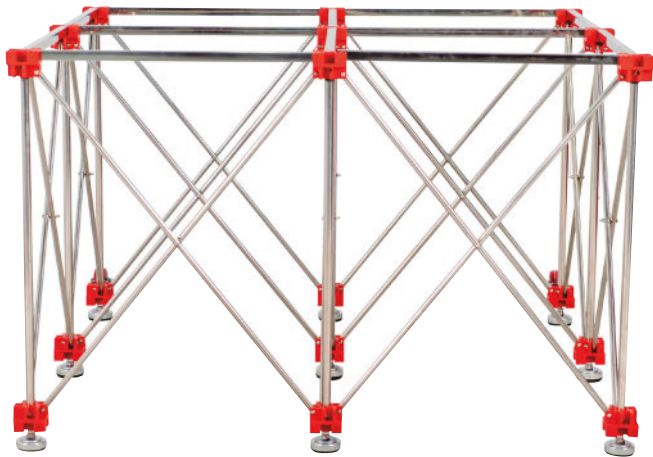

Corte 90 cm. Diagonal 64x64 cm. Espesor 12 mm. Rodel $\varnothing 7 \times 80$ mm. Tope lateral milimetrado. 5270H28

40413€ +IVA = 489€

Cortador profesional Cortag Prime

Corte 130 cm. Diagonal 90x90 cm. Espesor 15 mm. 2 rodeses $\varnothing 7 \times 100$ mm y Titanio $\varnothing 18 \times 90$ mm. Tope lateral milimetrado. Doble juego soportes laterales. Funda transporte. 5270H26

18595€ +IVA = 225€

Cortador Rubi FAST85

Corte 85 cm. Diagonal: 60x60 cm. Bolsa transporte. 5833H85

30579€ +IVA = 370€

Cortador Rubi HIT-1000N

Corte 100 cm. Diagonal 70x70 cm. Espesor 15 mm. Separador 800 kg. 5047H26999

47107€ +IVA = 570,00€

Cortador Rubi HIT-1200N

Corte 120 cm. Diagonal 85x85 cm. Espesor 15 mm. Separador 800 kg. 5047H26962

14298€ +IVA = 173€

Mesa de trabajo retrátil

Rubi 120x120 cm. Medidas trabajo: 120x120x77 cm. / 300x120x77 cm. Carga máx.: 800 kg. 5047H28918