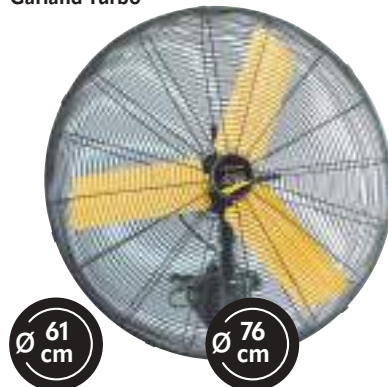

De pared

89,95€

Habitex VIP-180
180 W. 3 velocidades. Hélices de aluminio.
Cuerpo metálico. Cabezal oscilante
e inclinable. Caudal aire: 136 m³/min.
9016R707

Garland Turbo

229,90€

Turbo 24W-V23
Cabezal oscilante
Caudal 196 m³/min.
9016R256