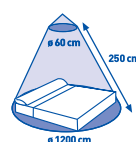

16,95€
70/132xh.50 cm
5510D20AB Blanco

23,95€
100/192xh.70 cm
5510D21AB Blanco

 Sin taladrar

 Instalación fácil

 Reversible

 Aluminio / fibra de vidrio

12,95€
Mosquitera cama doble Lista
Color blanco. Gancho colgar al techo.
5510D45B